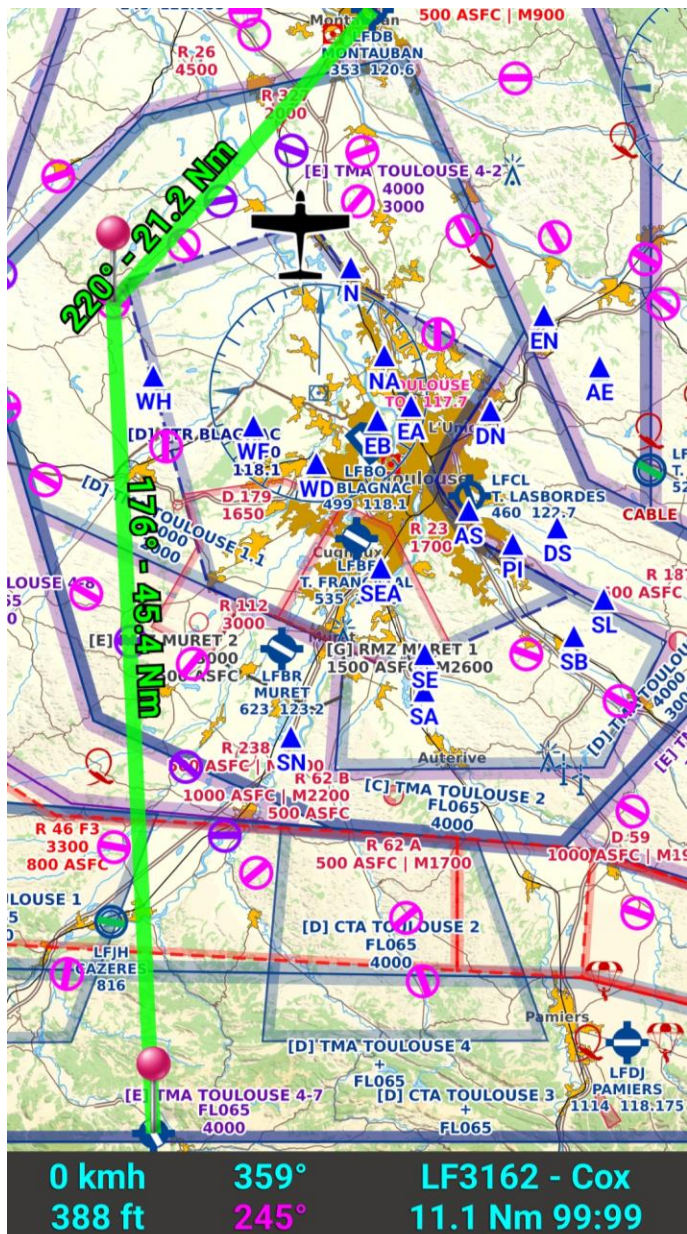

Saint Girons-LFCG

Information plateforme

Radio : 118,250

Contact : 05.61.02.09.09

Sur AD : Camping, Restaurant 09.82.41.99.33

Carburant CB/Espèce

Possibilité de survol pic du Midi

Contournement de la CTR

Condition météo pyrénéennes (attention vent de sud)

Mise à jour : 01/03/2023